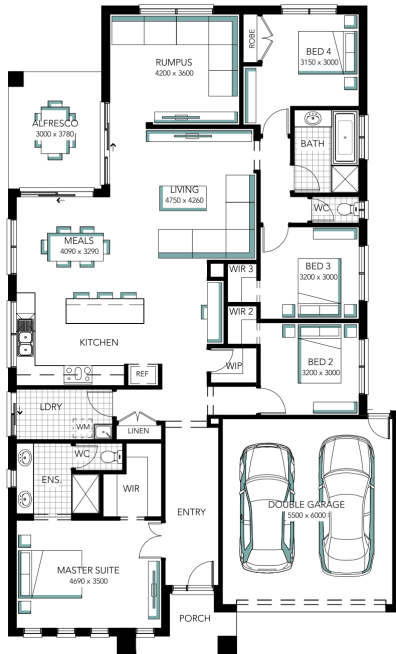

### Lot Width

15.00

### Lot size

615.00 m<sup>2</sup>

### House size

233.31 m<sup>2</sup>